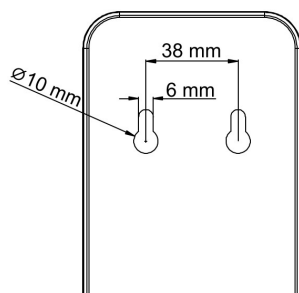

LED

IP65

HEFLASH HF6

Matériau du boîtier	ABS
Couleur	Anthrazit/Grün
Source lumineuse	LED
Puissance	lampe principale: 6 W, secondaire: 1W
Couleur lumineuse	5700 K
Flux lumineux	principale: 100 - 600 lm, secondaire: 100 lm
Batterie	Li-ion, 3.7 V, 2600 mAh
Autonomie	2.5 h
Temps de charge	4 h
Indice protection	IP 65
Classe protection	III
Degré de résistance	IK 08
T fonctionnement	-10 bis 40 °C
Montaget	debout/mural
Dimensions (LxlxH)	205x55x44 mm

Lampe portable avec fonction d'éclairage de secours, avec un indice de protection accru dans un boîtier robuste. Elle dispose d'une lampe principale à intensité progressive sur la face avant et d'une lampe secondaire sur la face supérieure. En cas de panne de secteur, la lampe principale s'allume avec une puissance de 100%, ce qui permet une autonomie de 2.5 heures. Un affichage LED bicolore indique l'état de la charge et de la batterie.

Grâce à des possibilités de fixation supplémentaires, son utilisation est très flexible. Elle dispose de deux aimants puissants à l'arrière et sur le support pivotant librement à 270° sur la face inférieure de la lampe. Deux crochets extensibles et escamotables avec possibilité de rotation à 360° sur la face supérieure et inférieure offrent encore plus de flexibilité.