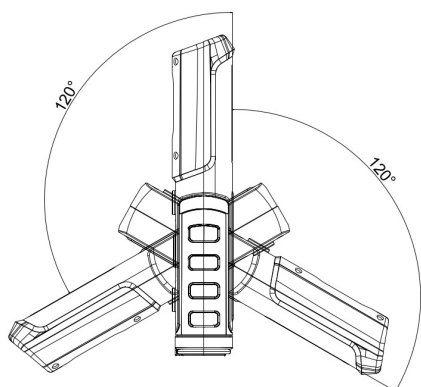

LED

IP65

HEFLASH HF6

Matériau du boîtier	ABS
Couleur	Anthrazit/Grün
Source lumineuse	LED
Puissance	lampe principale: 6 W, secondaire: 1W
Couleur lumineuse	5700 K
Flux lumineux	principale: 100 - 600 lm, secondaire: 100 lm
Batterie	Li-ion, 3.7 V, 2600 mAh
Autonomie	2.5 h
Temps de charge	4 h
Indice protection	IP 65
Classe protection	III
Degré de résistance	IK 08
T fonctionnement	-10 bis 40 °C
Montaget	debout/mural
Dimensions (LxlxH)	205x55x44 mm

Lampe portable avec fonction d'éclairage de secours, avec un indice de protection accru dans un boîtier robuste. Elle dispose d'une lampe principale à intensité progressive sur la face avant et d'une lampe secondaire sur la face supérieure. En cas de panne de secteur, la lampe principale s'allume avec une puissance de 100%, ce qui permet une autonomie de 2.5 heures. Un affichage LED bicolore indique l'état de la charge et de la batterie.

Grâce à des possibilités de fixation supplémentaires, son utilisation est très flexible. Elle dispose de deux aimants puissants à l'arrière et sur le support pivotant librement à 270° sur la face inférieure de la lampe. Deux crochets extensibles et escamotables avec possibilité de rotation à 360° sur la face supérieure et inférieure offrent encore plus de flexibilité.